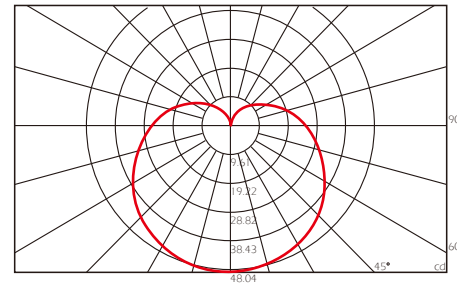

OPTILED

[www.optiled.com](http://www.optiled.com)

**E26 / E27 Base**

Light Distribution Curve (cd) - Warm White

Light Distribution Curve (cd) - Daylight

Part No.	Color	Color Temp. <sup>(3)</sup> (K)	Lumen (lm)	CRI (Ra)
121105BBAA	Warm White	2800	210	80
121107BBAA	Natural White	4000	210	80
121106BBAA	Daylight	6000	300	80