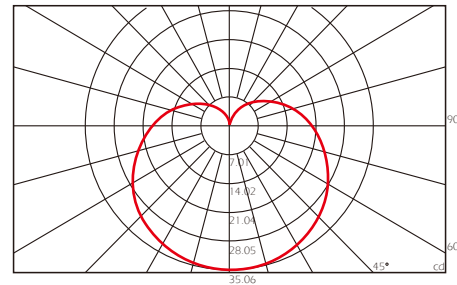

OPTILED

[www.optiled.com](http://www.optiled.com)

**E26 / E27 Base**

Light Distribution Curve (cd) - Warm White

Light Distribution Curve (cd) - Daylight

Part No.	Color	Color Temp. <sup>(3)</sup> (K)	Lumen (lm)	CRI (Ra)
121105BBAA	Warm White	2800	210	80
121107BBAA	Natural White	4000	210	80
121106BBAA	Daylight	6000	300	80