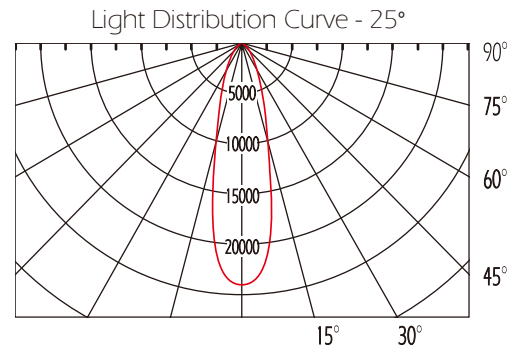

| Part No. | Color | Color Temp (3) (K) | Lumen (lm) | Central Intensity (cd) | CRI (Ra) | Beam Angle |
|------------|-----------------------------------|-----------------------|---------------|------------------------------|-------------|---------------|
| 40290601AA | <input type="checkbox"/> Daylight | 6000 | 3000 | 22100 | 80 | 25° |
| 40290602AA | <input type="checkbox"/> Daylight | 6000 | 3000 | 6900 | 80 | 40° |