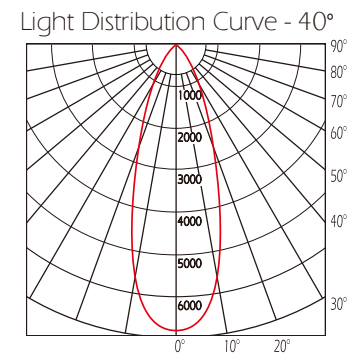

| Part No. | Color | Color Temp (3) (K) | Lumen (lm) | Central Intensity (cd) | CRI (Ra) | Beam Angle |
|------------|-----------------------------------|-----------------------|---------------|------------------------------|-------------|---------------|
| 40290601AA | <input type="checkbox"/> Daylight | 6000 | 3000 | 22100 | 80 | 25° |
| 40290602AA | <input type="checkbox"/> Daylight | 6000 | 3000 | 6900 | 80 | 40° |